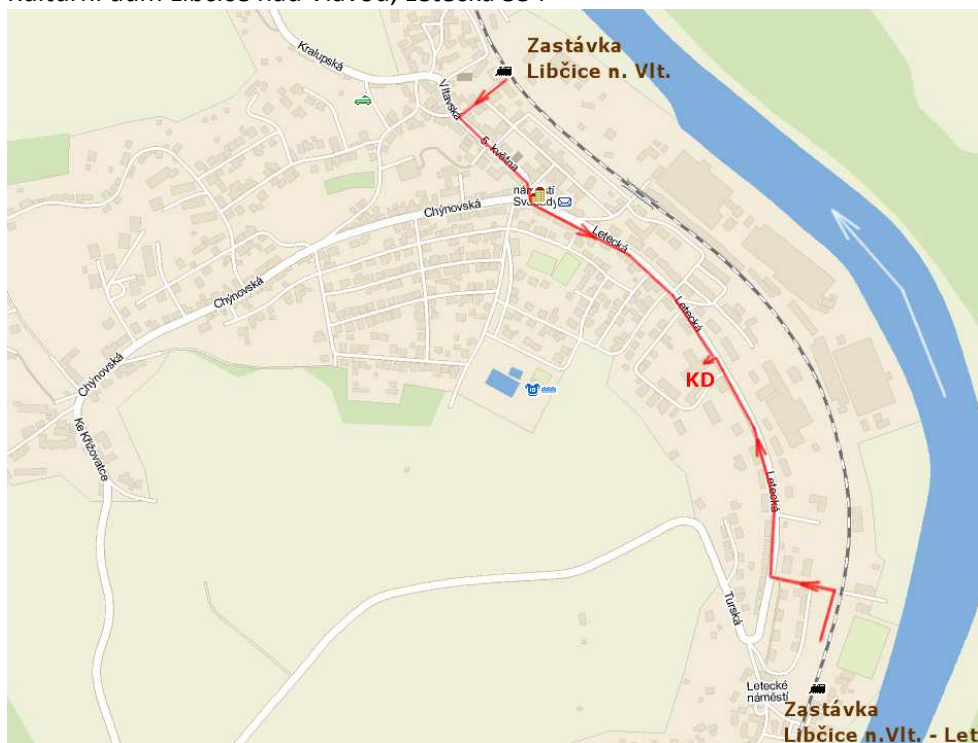

1.místo	1000
2.místo	600
3.místo	400

Další důležité informace

Kulturní dům Libčice nad Vlavou, Letecká 354

**Jak se k nám
dostanete :**

Příjezdy vlaků od Děčína/Kralup n. Vlt:

6:50

7:50

8:50 – čekáme na příjezd