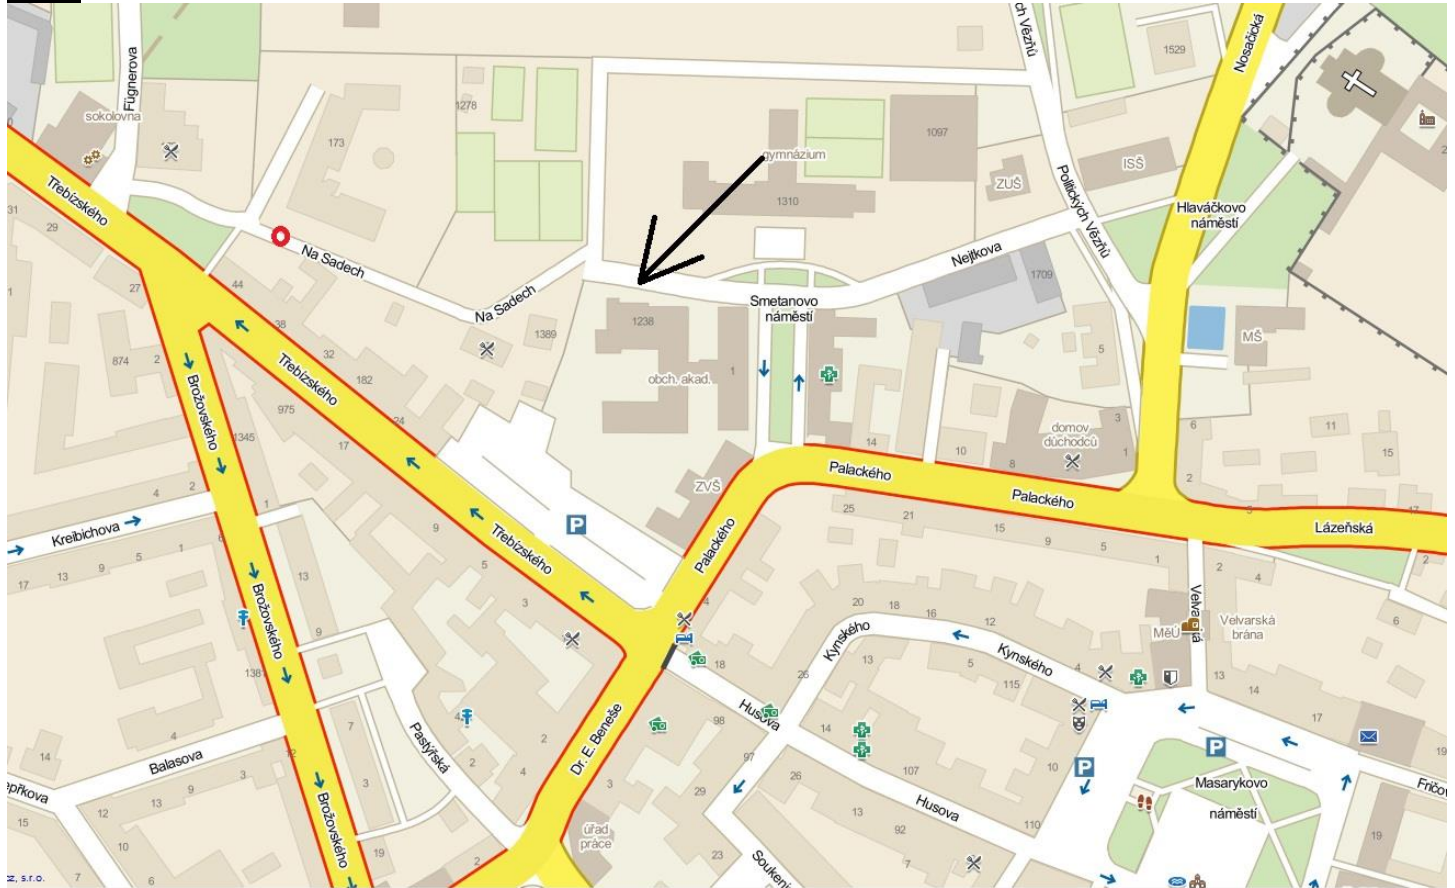

Mapa

Vítězové minulých ročníků

ročník	počet účastníků	rok	mladší žáci	oddíl	ELO
1. ročník	24	2006	Šnobl Patrik	Lokomotiva Beroun	1100
2. ročník	15	2007	Babouček Mikuláš	Lokomotiva Zdice	1100
3. ročník	27	2008	Hofírek Benedikt	Brno	1100
4. ročník	36	2009	Zahradník Aleš	Šachy Povrly	1250
5. ročník	35	2010	Havelka Jiří	ŠK Řevnice	1250
6. ročník	23	2011	Hanzlík Adam	ŠK Řevnice	1250
7. ročník	21	2012	Havelka František	ŠK Řevnice	1278
8. ročník	26	2013	Novotný Martin	DDM Symfonie Poděbrady	1250

ročník	počet účastníků	rok	starší žáci	oddíl	ELO
1. ročník	35	2006	Haman Jakub	ŠK Kladno	1340
2. ročník	26	2007	Wasserbauer Radek	ŠK Rakovník	1528
3. ročník	24	2008	Paukert Jindřich	ŠK Řevnice	1534
4. ročník	38	2009	Franc Ondřej	ŠK Řevnice	1629
5. ročník	34	2010	Šefčík Jan	Sokol Buštěhrad	1509
6. ročník	24	2011	Škubal Ondřej	Sokol Buštěhrad	1535
7. ročník	29	2012	Havelka Jan	ŠK Řevnice	1833
8. ročník	22	2013	Civín Dominik	ŠK Řevnice	1704