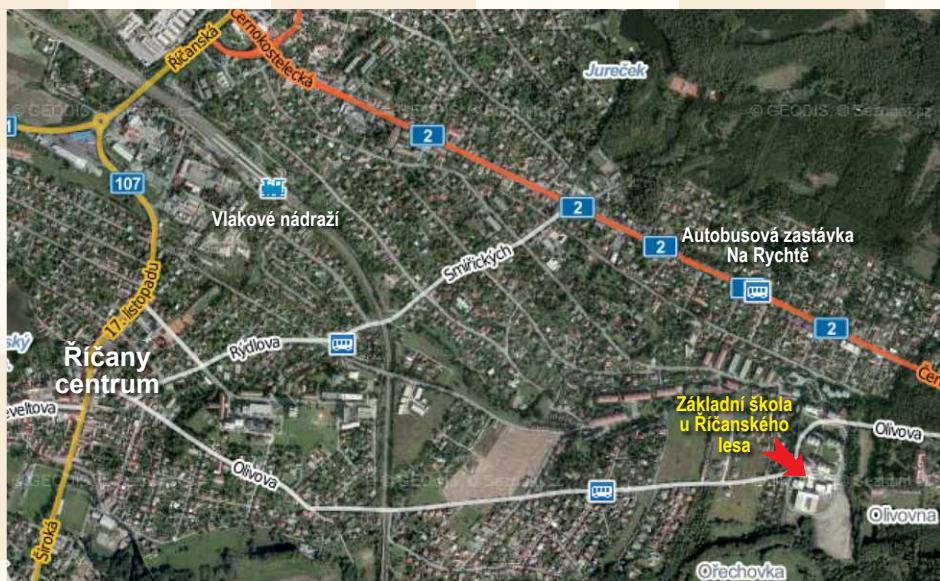

POHÁR města ŘÍČANY 2013 11. ročník

Klub šachistů Říčany 1925 ve spolupráci s městem Říčany a Středočeským šachovým svazem
zve přátele šachu do Říčan na otevřený šachový turnaj, konaný ve dnech

24. 8. – 31. 8. 2013

Cenový fond 11. ročníku ve výši 47 400,- Kč.

Akce se koná za finanční podpory města Říčany.

Hrací místnost:

Nová, moderní Základní škola u Říčanského lesa, Školní 2400/4, Říčany, (boční vchod). GPS: 49°59'22.704"N, 14°41'6.040"E

ZŠ je vzdálená 30 min chůze od vlakového nádraží. Autobusová zastávka Na Rychtě vzdálená 7 minut, Bus číslo 381, 382, 383, 385, 387. Marie Jiroušková

Pořadatel:

Termín přihlášek:

do **25. 7. s ubytováním**. Opožděné žádosti na ubytování nemusí být vyhověno. Bez ubytování do 22. 8. Pozdější přihlášky po dohodě. na adresu: Zdeněk Heger, Pod Farou 86, 281 67 Stříbrná Skalice, tel.: 724 818 143, e-mail: openricany@sachovnice.eu